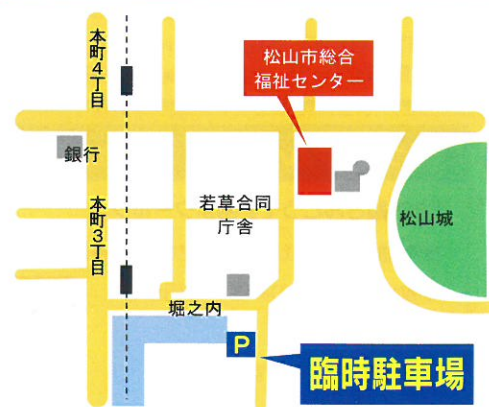

すべてのブースのスタンプを集めて抽選会に参加!

バルーンフラワーや文房具、おかしが当たる!

両日 空くじなし

● 権利擁護市民セミナー開催 ●

日時: 7月30日(土)10:00~12:00 会場: 中会議室、無料 (要申込)
問合せ先: 松山市権利擁護センター TEL913-9046 FAX941-4405

主催 / 松山市社会福祉協議会

TEL: 089-921-2111 FAX: 089-941-4408
〒790-0808 松山市若草町8-2松山市総合福祉センター内

● 売上の一部は社会福祉事業のために活用させていただきます ●

駐車場には限りがありますので公共交通機関をご利用ください。
※手話通訳者、要約筆記者が会場に常駐しておりますので、いつでもお声をお掛けください。

第3回

家族で楽しむ **福祉**
サポートフェスタ

フジトラベルサービス

旅を身近に…

- 手話の旅
- 車いすの旅
- 無料旅行相談会

わくわく添乗部
とらフジ〜
フジトラベルサービス